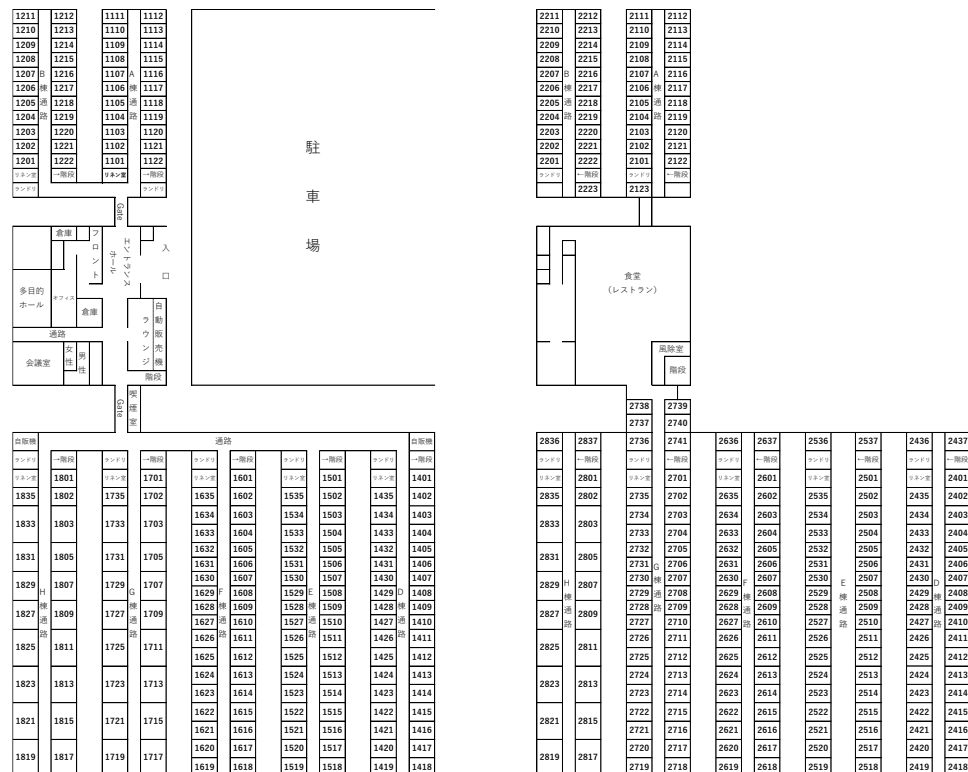

東松島市のコンテンツご紹介

館内平面図

レストラン会場のご案内

2階/レストラン会場
最大収容人数 207名

客室のご案内

シングルルーム

客室	シングルルーム
客室情報	ベッド：幅110cm×195cm 広さ：11.8㎡ ユニットバス
備品	冷暖房・冷蔵庫（空）・テレビ・ドライヤー・ポット Wi-Fi完備・目覚まし時計・デスク・イス
アメニティ	シャンプー、コンディショナー、ボディソープ、レザー、 歯ブラシセット、スリムヘアブラシ、 綿棒、スリッパ、ティッシュ、トイレトペーパー
ルームキー	オートロックになります。

ツインルーム

客室	ツインルーム
客室情報	ベッド：幅110cm×195cm 広さ：23.6㎡ ユニットバス（お部屋内に2箇所）
備品	冷暖房・冷蔵庫（空）・テレビ・ドライヤー・ポット Wi-Fi完備・目覚まし時計・デスク・イス
アメニティ	シャンプー、コンディショナー、ボディソープ、レザー、 歯ブラシセット、スリムヘアブラシ、 綿棒、スリッパ、ティッシュ、トイレトペーパー
ルームキー	オートロックになります。

トリプルルーム

客室	トリプルルーム
客室情報	ベッド：幅110cm×195cm 広さ：23.6㎡ ユニットバス（お部屋内に2箇所）
備品	冷暖房・冷蔵庫（空）・テレビ・ドライヤー・ポット Wi-Fi完備・目覚まし時計・デスク・イス
アメニティ	シャンプー、コンディショナー、ボディソープ、レザー、 歯ブラシセット、スリムヘアブラシ、 綿棒、スリッパ、ティッシュ、トイレトペーパー
ルームキー	オートロックになります。