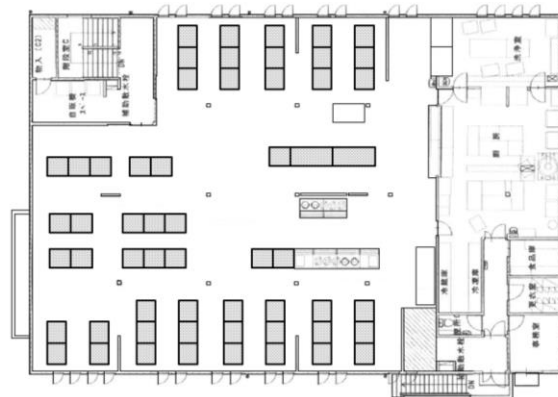

東松島市のコンテンツご紹介

館内平面図

レストラン会場のご案内

2階/レストラン会場
最大収容人数 207名

客室のご案内

シングルルーム

客室	シングルルーム
客室情報	ベッド：幅110cm×195cm 広さ：11.8㎡ ユニットバス
備品	冷暖房・冷蔵庫（空）・テレビ・ドライヤー・ポット Wi-Fi完備・目覚まし時計・デスク・イス
アメニティ	シャンプー、コンディショナー、ボディソープ、レザー、 歯ブラシセット、スリムヘアブラシ、 綿棒、スリッパ、ティッシュ、トイレトペーパー
ルームキー	オートロックになります。

ツインルーム

客室	ツインルーム
客室情報	ベッド：幅110cm×195cm 広さ：23.6㎡ ユニットバス（お部屋内に2箇所）
備品	冷暖房・冷蔵庫（空）・テレビ・ドライヤー・ポット Wi-Fi完備・目覚まし時計・デスク・イス
アメニティ	シャンプー、コンディショナー、ボディソープ、レザー、 歯ブラシセット、スリムヘアブラシ、 綿棒、スリッパ、ティッシュ、トイレトペーパー
ルームキー	オートロックになります。

トリプルルーム

客室	トリプルルーム
客室情報	ベッド：幅110cm×195cm 広さ：23.6㎡ ユニットバス（お部屋内に2箇所）
備品	冷暖房・冷蔵庫（空）・テレビ・ドライヤー・ポット Wi-Fi完備・目覚まし時計・デスク・イス
アメニティ	シャンプー、コンディショナー、ボディソープ、レザー、 歯ブラシセット、スリムヘアブラシ、 綿棒、スリッパ、ティッシュ、トイレトペーパー
ルームキー	オートロックになります。