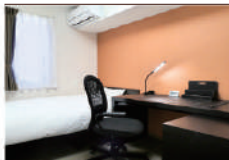

<https://valuethotel.jp/yamoto>

VALUE THE HOTEL

バリュー・ザ・ホテル東松島矢本 宮城

VALUE THE HOTEL
Higashimatsushima Yamoto

バリュー・ザ・ホテル東松島矢本

Value The Hotel Higashimatsushima Yamoto

シングル・セミダブル・ツイン・ビジネスシングル
トリプル・アクセシブルルームご用意の全407室

Rooms

客室数332室（喫煙185室/禁煙147室）
広さ11.8㎡ ベッドサイズ110cm×195cm
11.8㎡の空間を最大限に無駄なく利用した
落ち着いた空間。

Single Room

客室数41室（禁煙41室） 広さ23.6㎡ 110cmベッド2台
ハリウッドツイン(110cm+110cmで220cmでダブル)としても
ご利用頂けます。
バス・トイレ・洗面台は各2つご用意しております。

Twin Room

客室数7室（全室禁煙）
広さ23.6㎡ ベッドサイズ120cm×195cmのベッド3台。
桑田真澄さんオススメ！ライズ社製マットレス・枕を使用。
健康睡眠で最高の「おはよう」を。バス・トイレ・洗面台は
各2つずつご用意しております。

Triple Room

客室数22室（禁煙）／広さ11.8㎡
ベッドサイズ110cm×195cm シモンズ社製マットレス使用
チェックアウトを延長するプラン等多数ご用意しております。

Semi Double Room

客室数5室（禁煙5室）
広さ11.8㎡ ベッドサイズ110cm×195cm
ビジネス出張での宿泊の利便性を追求。
通常のシングルルームから客室レイアウトやデスク周りの
配置を見直し機能性を取り入れた客室

Business Room

客室設備

- ・テレビ・冷蔵庫・個別空調設備・ドライヤー・ユニットバス
- ・スタンドミラー・ハンガー・電気ケトル・お茶、ほうじ茶・綿棒
- ・ボディーソープ、シャンプー、コンディショナー・カミソリ、ガウン
- ・歯ブラシ、ヘアブラシ・フェイスタオル、バスタオル、バスマット